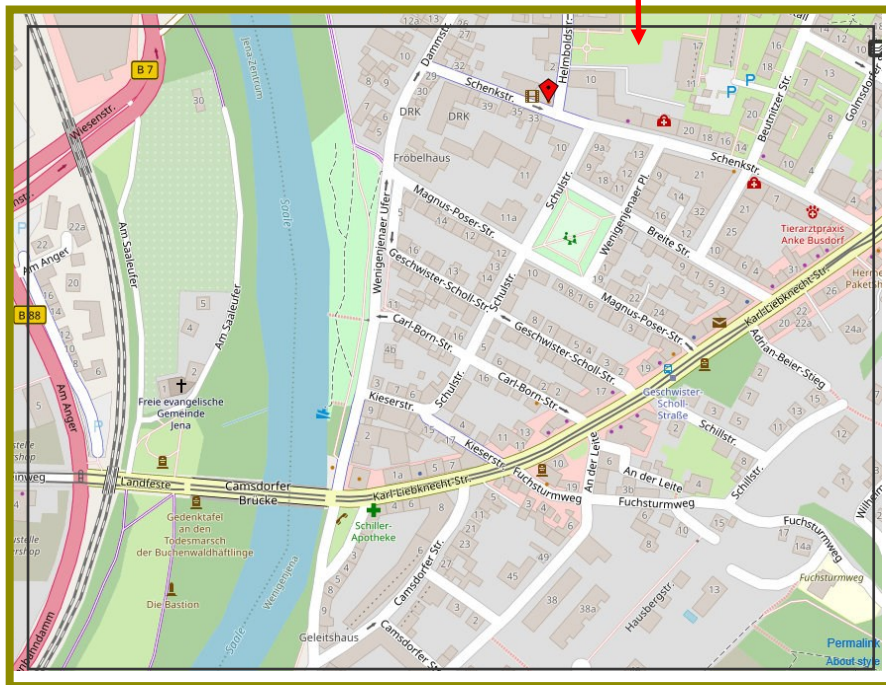

FACHTAG FÜR POPMUSIK UND BÜRGERMEDIEN 17.10.19 IN JENA- ANFAHRT

W0
Medienzentrum
Schillerhof
Helmholdstraße 1
07749 Jena

VIA A4
A4 bis Ausfahrt Stadtrodaer Str./
B88. Straßenverlauf der B88 6,3 km
in Richtung Jena-Zentrum folgen.
Nach dem Überqueren der Saale
rechts abbiegen auf Am Eisenbahn-
damm. Nach 400 m rechts abbie-
gen auf Camsdorfer Brücke. An-
schließend Straßenverlauf auf Karl-
Liebknecht-Straße 700 m weiter
folgen. Dann links abbiegen auf
Schenkstraße. Sie haben das Ziel in
260 m erreicht

VIA A9 → B7
A9 bis Abfahrt Eisenberg/ B7 fol-
gen. Dann BZ Richtung westen
nach Jena folgen. Nach 20 km
links abbiegen auf Karl-
Liebknecht-Straße. Nach 550 m
Rechts abbiegen auf
Schenkstraße. Ziel in 260 m er-
reicht.

VIA B7/AUS RICHTUNG WEIMAR
Auf B7 starten. Auf Erfurter Str./B7
nach Südosten Richtung Otto-
Devrient-Straße 2,6 km folgen.
Dann rechts abbiegen auf Am An-
ger/B88. Nach 200 m links abbie-
gen auf Karl-Liebknecht-Straße.
Weiter wie oben.

VIA B88
Auf B88 nach Südwesten Richtung
Carl-Orff-Straße starten. Nach 1,6
km links abbiegen auf Brücken-
straße/B88. Straße 550 m folgen
dann rechts abbiegen auf Wie-
senstraße/B88. Nach 2,7 km Links
abbiegen auf Jenzigweg/
B7. Anschließend nach 750 m
Rechts abbiegen auf Karl-
Liebknecht-Straße. Nach 550 m
Rechts abbiegen auf Schenkstraße.
Ziel in 260 m.