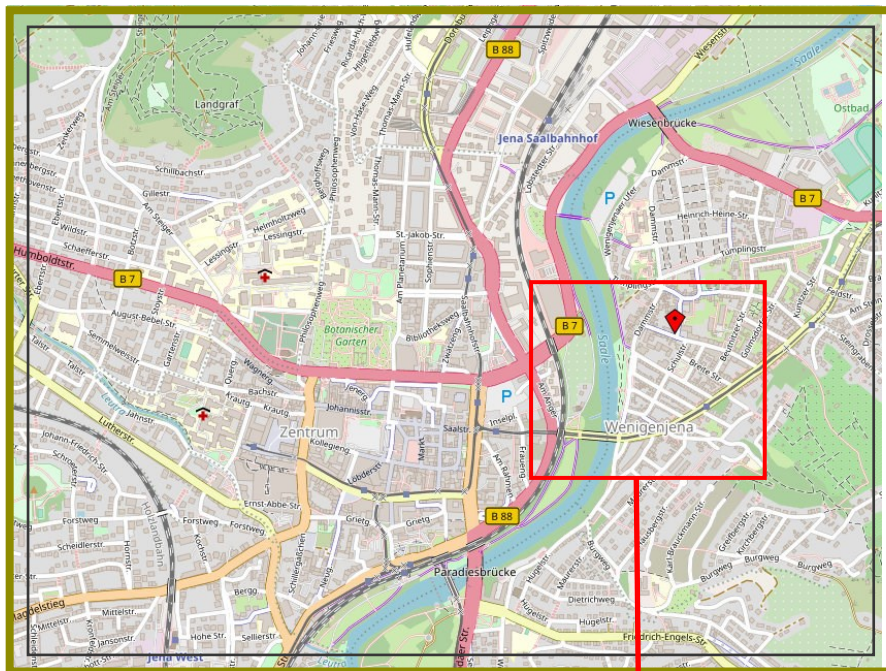

FACHTAG FÜR POPMUSIK UND BÜRGERMEDIEN 17.10.19 IN JENA- ANFAHRT

W0
Medienzentrum
Schillerhof
Helmholdstraße 1
07749 Jena

VIA A4
A4 bis Ausfahrt Stadtrodaer Str./
B88. Straßenverlauf der B88 6,3 km
in Richtung Jena-Zentrum folgen.
Nach dem Überqueren der Saale
rechts abbiegen auf Am Eisenbahn-
damm. Nach 400 m rechts abbie-
gen auf Camsdorfer Brücke. An-
schließend Straßenverlauf auf Karl-
Liebknecht-Straße 700 m weiter
folgen. Dann links abbiegen auf
Schenkstraße. Sie haben das Ziel in
260 m erreicht

VIA A9 → B7
A9 bis Abfahrt Eisenberg/ B7 fol-
gen. Dann BZ Richtung westen
nach Jena folgen. Nach 20 km
links abbiegen auf Karl-
Liebknecht-Straße. Nach 550 m
Rechts abbiegen auf
Schenkstraße. Ziel in 260 m er-
reicht.

VIA B7/AUS RICHTUNG WEIMAR
Auf B7 starten. Auf Erfurter Str./B7
nach Südosten Richtung Otto-
Devrient-Straße 2,6 km folgen.
Dann rechts abbiegen auf Am An-
ger/B88. Nach 200 m links abbie-
gen auf Karl-Liebknecht-Straße.
Weiter wie oben.

VIA B88
Auf B88 nach Südwesten Richtung
Carl-Orff-Straße starten. Nach 1,6
km links abbiegen auf Brücken-
straße/B88. Straße 550 m folgen
dann rechts abbiegen auf Wie-
senstraße/B88. Nach 2,7 km Links
abbiegen auf Jenzigweg/
B7. Anschließend nach 750 m
Rechts abbiegen auf Karl-
Liebknecht-Straße. Nach 550 m
Rechts abbiegen auf Schenkstraße.
Ziel in 260 m.