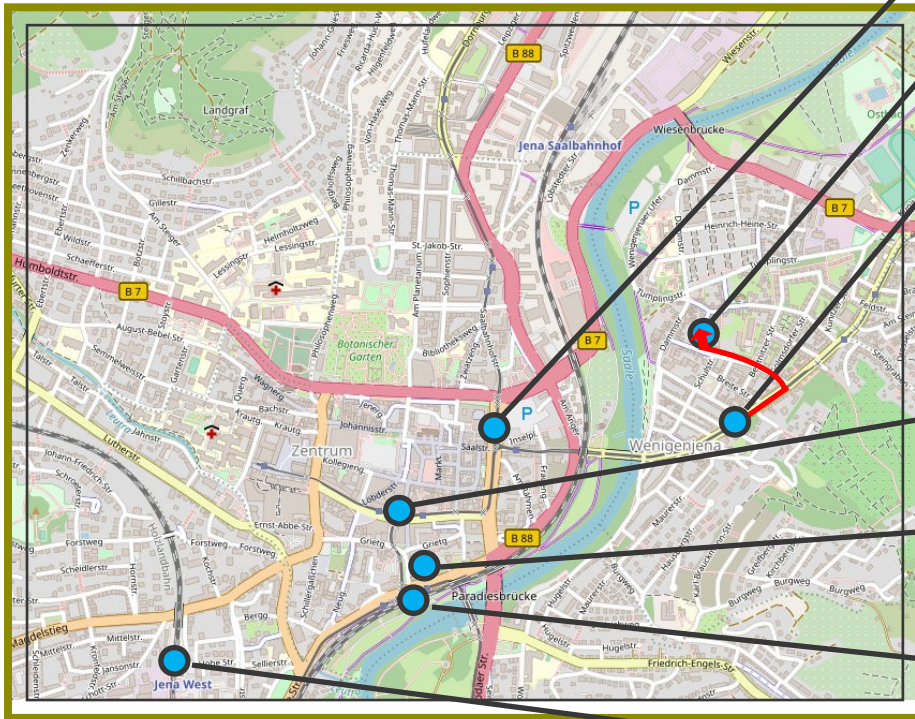

FACHTAG FÜR POPMUSIK UND BÜRGERMEDIEN 17.10.19. IN JENA - ANFAHRT MIT ÖFFENTLICHEN VERKEHRSMITTELN

© OpenStreetMap 2019

**S-Bahn Haltestelle
Universität**

**Medienzentrum Schillerhof
Helmboldstraße 1
077439 Jena**

**S-Bahn Haltestelle
Geschwister-Scholl- Straße**

**S-Bahn-Haltestelle
Stadtzentrum
Löbdergraben**

**Busbahnhof Jena
Knebelstraße 1
07745 Jena**

**Paradiesbahnhof
Knebelstraße 1
07745 Jena**

**Westbahnhof
Westbahnhofstraße 13
07745 Jena**

Ab Busbahnhof Jena:

150 m Fußweg zum Stadtzentrum Löbdergraben, dort Buslinie 14 oder STR2 Richtung Jena Ost bis zur Haltestelle Geschwister-Scholl-Straße fahren. Dann 470 m Fußweg über Schenkstraße bis zum Ziel.

Ab Paradiesbahnhof Jena:

Fußweg über benachbarten Busbahnhof zum Stadtzentrum Löbdergraben. Weiter via Buslinie 14 oder STR 2, wie oben.

Ab Westbahnhof Jena:

Mit Buslinie 15 (alle 20 min—Abfahrt Westbahnhofstraße) Richtung Rautal bis Stadtzentrum Löbdergraben. Weiter via Buslinie 14 oder STR 2, wie oben.